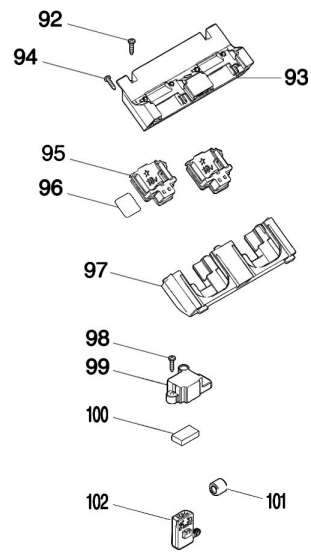

Nr.	Part nr.	Name
001	266326-2	Tap Schroef 4X18mm P
002	183K45-0	Schakelaarhuis DLM460
003	140F09-7	Schakelcircuit A DLM460
003	810D46-0	Label A/U AS1925
003C10	810D46-0	Label A/U AS1925
004	140F10-2	Schakelcircuit B DLM460
004	818A74-1	Label aan/uit DLM460
004C10	818A74-1	Label aan/uit DLM460
005	140F08-9	Lichtcircuit B DLM460
005	818A73-3	Ledlicht B DLM460
005C10	818A73-3	Ledlicht B DLM460
006	266324-6	Tapschroef 4X22 GA4530 P
007	232470-7	Torsieveer 12 DLM460
008	458803-0	Gashendelhouder DLM460
009	266326-2	Tap Schroef 4X18mm P
010	687124-5	Klemstrip 9555Nb/Bo3711 A
011	699115-4	Verbindingskabel DLM460
012	183K45-0	Schakelaarhuis DLM460
013	327208-4	Gashendelbeugel DLM460
014	183K56-5	Hendelhuis DLM460
014	818A72-5	Label indicatie DLM460
014C10	818A72-5	Label indicatie DLM460
015	458807-2	Blokkeerknop DLM460
016	231227-3	Drukveer 15 DLM460
017	458805-6	Stuurhuls A DLM460
018	266324-6	Tapschroef 4X22 GA4530 P
019	458806-4	Stuurhuls B DLM460
020	183K56-5	Hendelhuis DLM460
020	818A72-5	Label indicatie DLM460
020C10	818A72-5	Label indicatie DLM460
021	266326-2	Tap Schroef 4X18mm P
022	162509-1	Gaskabel DLM460
024	DA00001255	Duwboom boven DLM460 P
025	DA00000563	Moer Plm4120N A
026	DA00000564	Knop Plm4120N A
027	DA00000924	Borgring gebogen A DLM460
028	DA00000569	Slotbout Plm4621N A
029	DA00000569	Slotbout Plm4621N A
030	DA00000924	Borgring gebogen A DLM460
031	DA00000564	Knop Plm4120N A
032	DA00000563	Moer Plm4120N A
033	671001606	Duwboom Onder Plm4621N *
034	458810-3	Kabelklem DLM460
035	671611001	Gaskabelhouder Plm4630 A
036	DA00000563	Moer Plm4120N A
037	DA00000564	Knop Plm4120N A