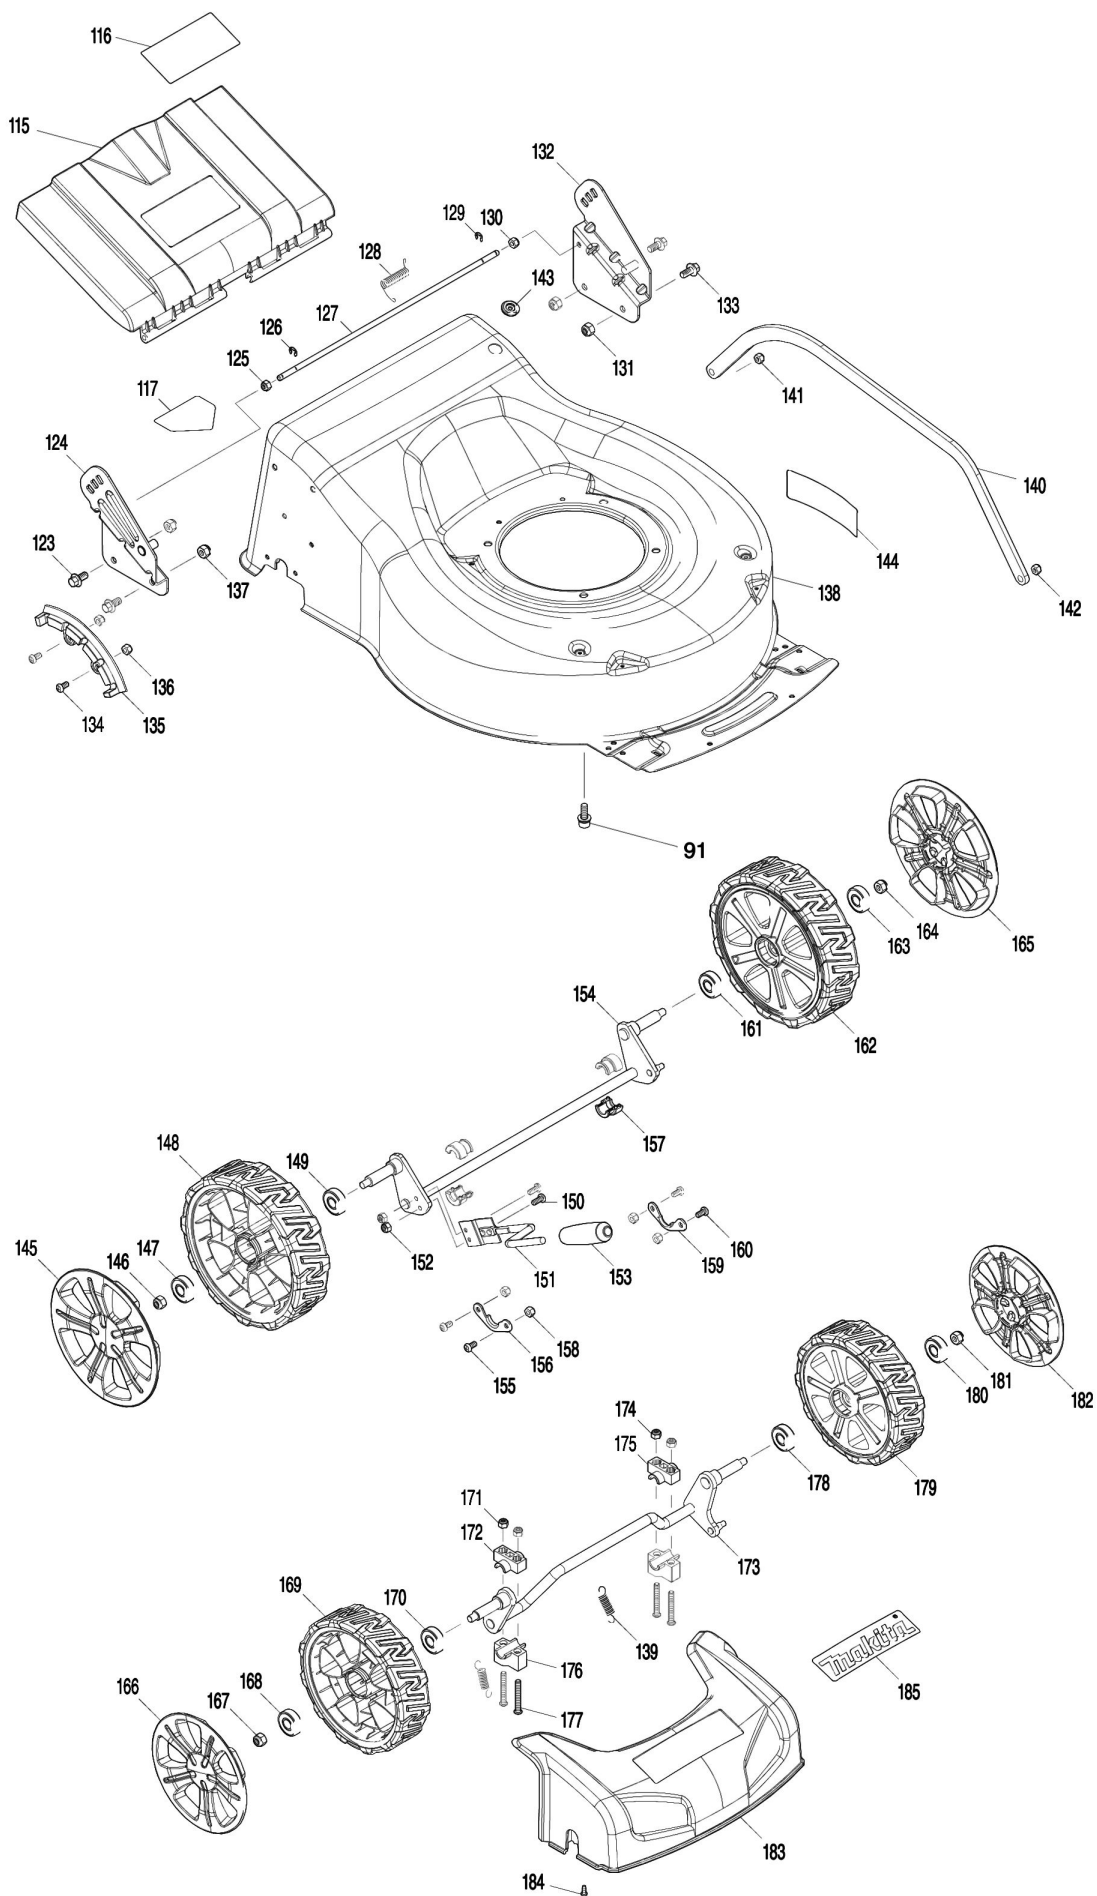

Nr.	Part nr.	Name
001	266326-2	Tap Schroef 4X18mm P
002	183K45-0	Schakelaarhuis DLM460
003	140F09-7	Schakelcircuit A DLM460
003	810D46-0	Label A/U AS1925
003C10	810D46-0	Label A/U AS1925
004	140F10-2	Schakelcircuit B DLM460
004	818A74-1	Label aan/uit DLM460
004C10	818A74-1	Label aan/uit DLM460
005	140F08-9	Lichtcircuit B DLM460
005	818A73-3	Ledlicht B DLM460
005C10	818A73-3	Ledlicht B DLM460
006	266324-6	Tapschroef 4X22 GA4530 P
007	232470-7	Torsieveer 12 DLM460
008	458803-0	Gashendelhouder DLM460
009	266326-2	Tap Schroef 4X18mm P
010	687124-5	Klemstrip 9555Nb/Bo3711 A
011	699115-4	Verbindingskabel DLM460
012	183K45-0	Schakelaarhuis DLM460
013	327208-4	Gashendelbeugel DLM460
014	183K56-5	Hendelhuis DLM460
014	818A72-5	Label indicatie DLM460
014C10	818A72-5	Label indicatie DLM460
015	458807-2	Blokkeerknop DLM460
016	231227-3	Drukveer 15 DLM460
017	458805-6	Stuurhuls A DLM460
018	266324-6	Tapschroef 4X22 GA4530 P
019	458806-4	Stuurhuls B DLM460
020	183K56-5	Hendelhuis DLM460
020	818A72-5	Label indicatie DLM460
020C10	818A72-5	Label indicatie DLM460
021	266326-2	Tap Schroef 4X18mm P
022	162509-1	Gaskabel DLM460
024	DA00001255	Duwboom boven DLM460 P
025	DA00000563	Moer Plm4120N A
026	DA00000564	Knop Plm4120N A
027	DA00000924	Borgring gebogen A DLM460
028	DA00000569	Slotbout Plm4621N A
029	DA00000569	Slotbout Plm4621N A
030	DA00000924	Borgring gebogen A DLM460
031	DA00000564	Knop Plm4120N A
032	DA00000563	Moer Plm4120N A
033	671001606	Duwboom Onder Plm4621N *
034	458810-3	Kabelklem DLM460
035	671611001	Gaskabelhouder Plm4630 A
036	DA00000563	Moer Plm4120N A
037	DA00000564	Knop Plm4120N A