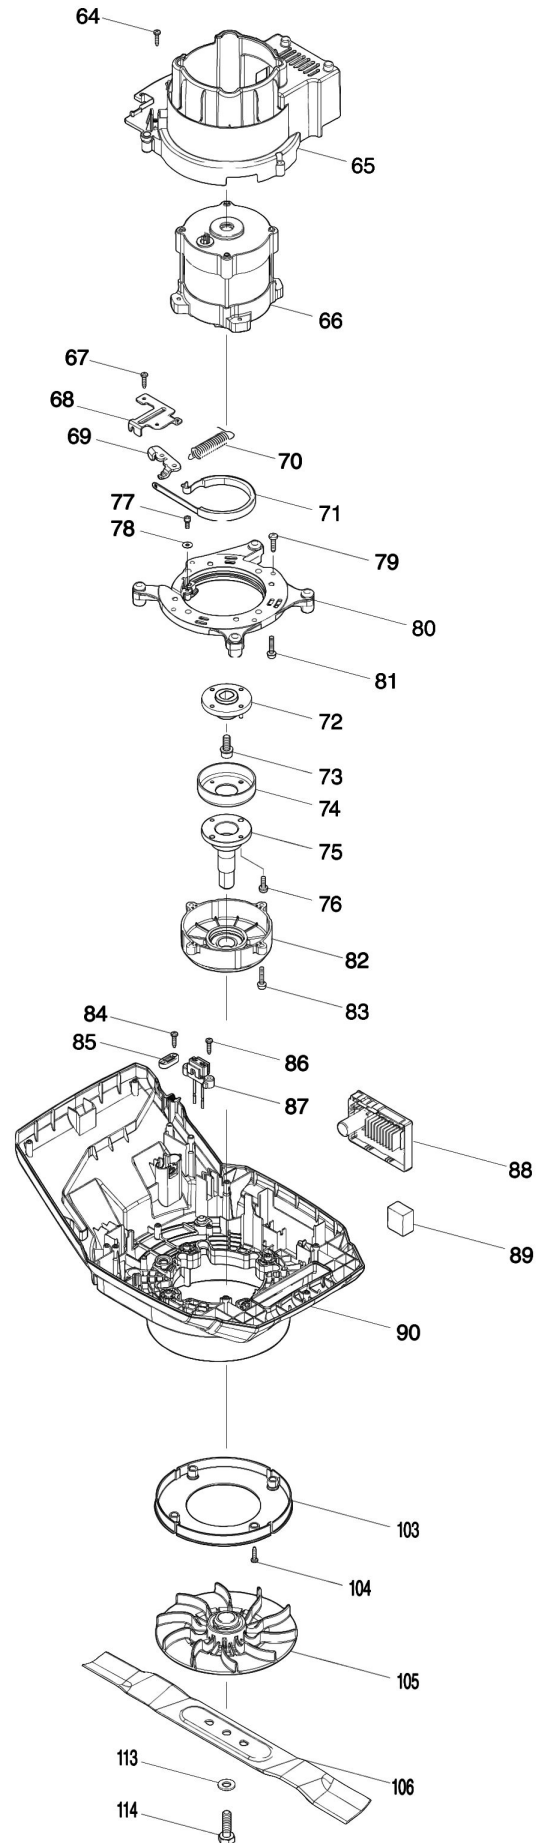

Nr.	Part nr.	Name
001	266326-2	Tap Schroef 4X18mm P
002	183K45-0	Schakelaarhuis DLM460
003	140F09-7	Schakelcircuit A DLM460
003	810D46-0	Label A/U AS1925
003C10	810D46-0	Label A/U AS1925
004	140F10-2	Schakelcircuit B DLM460
004	818A74-1	Label aan/uit DLM460
004C10	818A74-1	Label aan/uit DLM460
005	140F08-9	Lichtcircuit B DLM460
005	818A73-3	Ledlicht B DLM460
005C10	818A73-3	Ledlicht B DLM460
006	266324-6	Tapschroef 4X22 GA4530 P
007	232470-7	Torsieveer 12 DLM460
008	458803-0	Gashendelhouder DLM460
009	266326-2	Tap Schroef 4X18mm P
010	687124-5	Klemstrip 9555Nb/Bo3711 A
011	699115-4	Verbindingskabel DLM460
012	183K45-0	Schakelaarhuis DLM460
013	327208-4	Gashendelbeugel DLM460
014	183K56-5	Hendelhuis DLM460
014	818A72-5	Label indicatie DLM460
014C10	818A72-5	Label indicatie DLM460
015	458807-2	Blokkeerknop DLM460
016	231227-3	Drukveer 15 DLM460
017	458805-6	Stuurhuls A DLM460
018	266324-6	Tapschroef 4X22 GA4530 P
019	458806-4	Stuurhuls B DLM460
020	183K56-5	Hendelhuis DLM460
020	818A72-5	Label indicatie DLM460
020C10	818A72-5	Label indicatie DLM460
021	266326-2	Tap Schroef 4X18mm P
022	162509-1	Gaskabel DLM460
024	DA00001255	Duwboom boven DLM460 P
025	DA00000563	Moer Plm4120N A
026	DA00000564	Knop Plm4120N A
027	DA00000924	Borgring gebogen A DLM460
028	DA00000569	Slotbout Plm4621N A
029	DA00000569	Slotbout Plm4621N A
030	DA00000924	Borgring gebogen A DLM460
031	DA00000564	Knop Plm4120N A
032	DA00000563	Moer Plm4120N A
033	671001606	Duwboom Onder Plm4621N *
034	458810-3	Kabelklem DLM460
035	671611001	Gaskabelhouder Plm4630 A
036	DA00000563	Moer Plm4120N A
037	DA00000564	Knop Plm4120N A