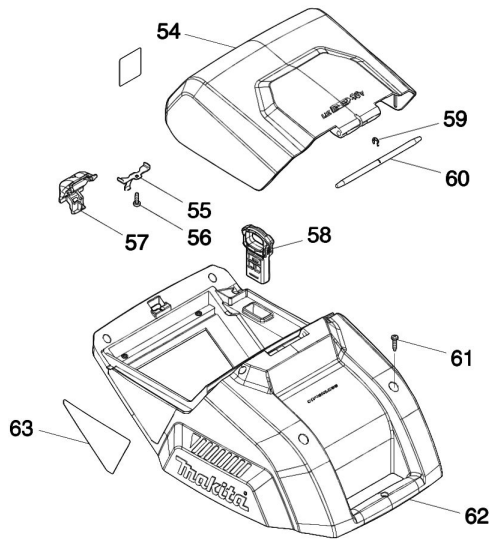

Nr.	Part nr.	Name
001	266326-2	Tap Schroef 4X18mm P
002	183K45-0	Schakelaarhuis DLM460
003	140F09-7	Schakelcircuit A DLM460
003	810D46-0	Label A/U AS1925
003C10	810D46-0	Label A/U AS1925
004	140F10-2	Schakelcircuit B DLM460
004	818A74-1	Label aan/uit DLM460
004C10	818A74-1	Label aan/uit DLM460
005	140F08-9	Lichtcircuit B DLM460
005	818A73-3	Ledlicht B DLM460
005C10	818A73-3	Ledlicht B DLM460
006	266324-6	Tapschroef 4X22 GA4530 P
007	232470-7	Torsieveer 12 DLM460
008	458803-0	Gashendelhouder DLM460
009	266326-2	Tap Schroef 4X18mm P
010	687124-5	Klemstrip 9555Nb/Bo3711 A
011	699115-4	Verbindingskabel DLM460
012	183K45-0	Schakelaarhuis DLM460
013	327208-4	Gashendelbeugel DLM460
014	183K56-5	Hendelhuis DLM460
014	818A72-5	Label indicatie DLM460
014C10	818A72-5	Label indicatie DLM460
015	458807-2	Blokkeerknop DLM460
016	231227-3	Drukveer 15 DLM460
017	458805-6	Stuurhuls A DLM460
018	266324-6	Tapschroef 4X22 GA4530 P
019	458806-4	Stuurhuls B DLM460
020	183K56-5	Hendelhuis DLM460
020	818A72-5	Label indicatie DLM460
020C10	818A72-5	Label indicatie DLM460
021	266326-2	Tap Schroef 4X18mm P
022	162509-1	Gaskabel DLM460
024	DA00001255	Duwboom boven DLM460 P
025	DA00000563	Moer Plm4120N A
026	DA00000564	Knop Plm4120N A
027	DA00000924	Borgring gebogen A DLM460
028	DA00000569	Slotbout Plm4621N A
029	DA00000569	Slotbout Plm4621N A
030	DA00000924	Borgring gebogen A DLM460
031	DA00000564	Knop Plm4120N A
032	DA00000563	Moer Plm4120N A
033	671001606	Duwboom Onder Plm4621N *
034	458810-3	Kabelklem DLM460
035	671611001	Gaskabelhouder Plm4630 A
036	DA00000563	Moer Plm4120N A
037	DA00000564	Knop Plm4120N A